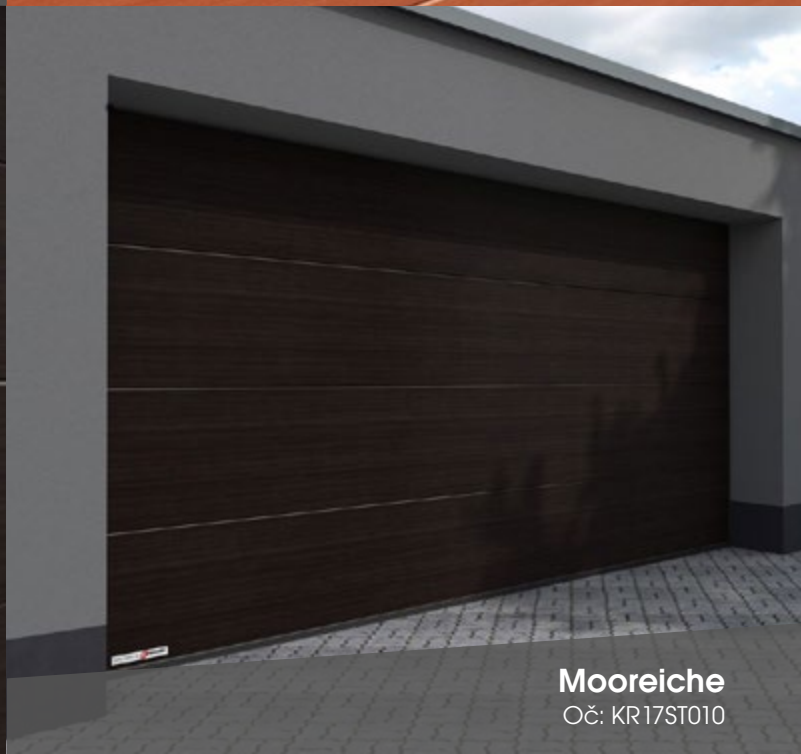

DANABI s.r.o.

Garážové brány  
STANDARD

**Zlatý dub - jemný**  
Oč: KR17ST001

**Zlatý dub - hrubý**  
Oč: KR17ST002

**Tmavý dub (orech) - jemný**  
Oč: KR17ST003

**Tmavý dub (orech) - hrubý**  
Oč: KR17ST004

**Mahagón**  
Oč: KR17ST005

**Bahenný dub**  
Oč: KR17ST006

**Cherry Amaretto**  
Oč: KR17ST007

**Eiche Dunkel UA**  
Oč: KR17ST008

**Streifen Douglasie**  
Oč: KR17ST009

**Mooreiche**  
Oč: KR17ST010

**Danabi s.r.o.**